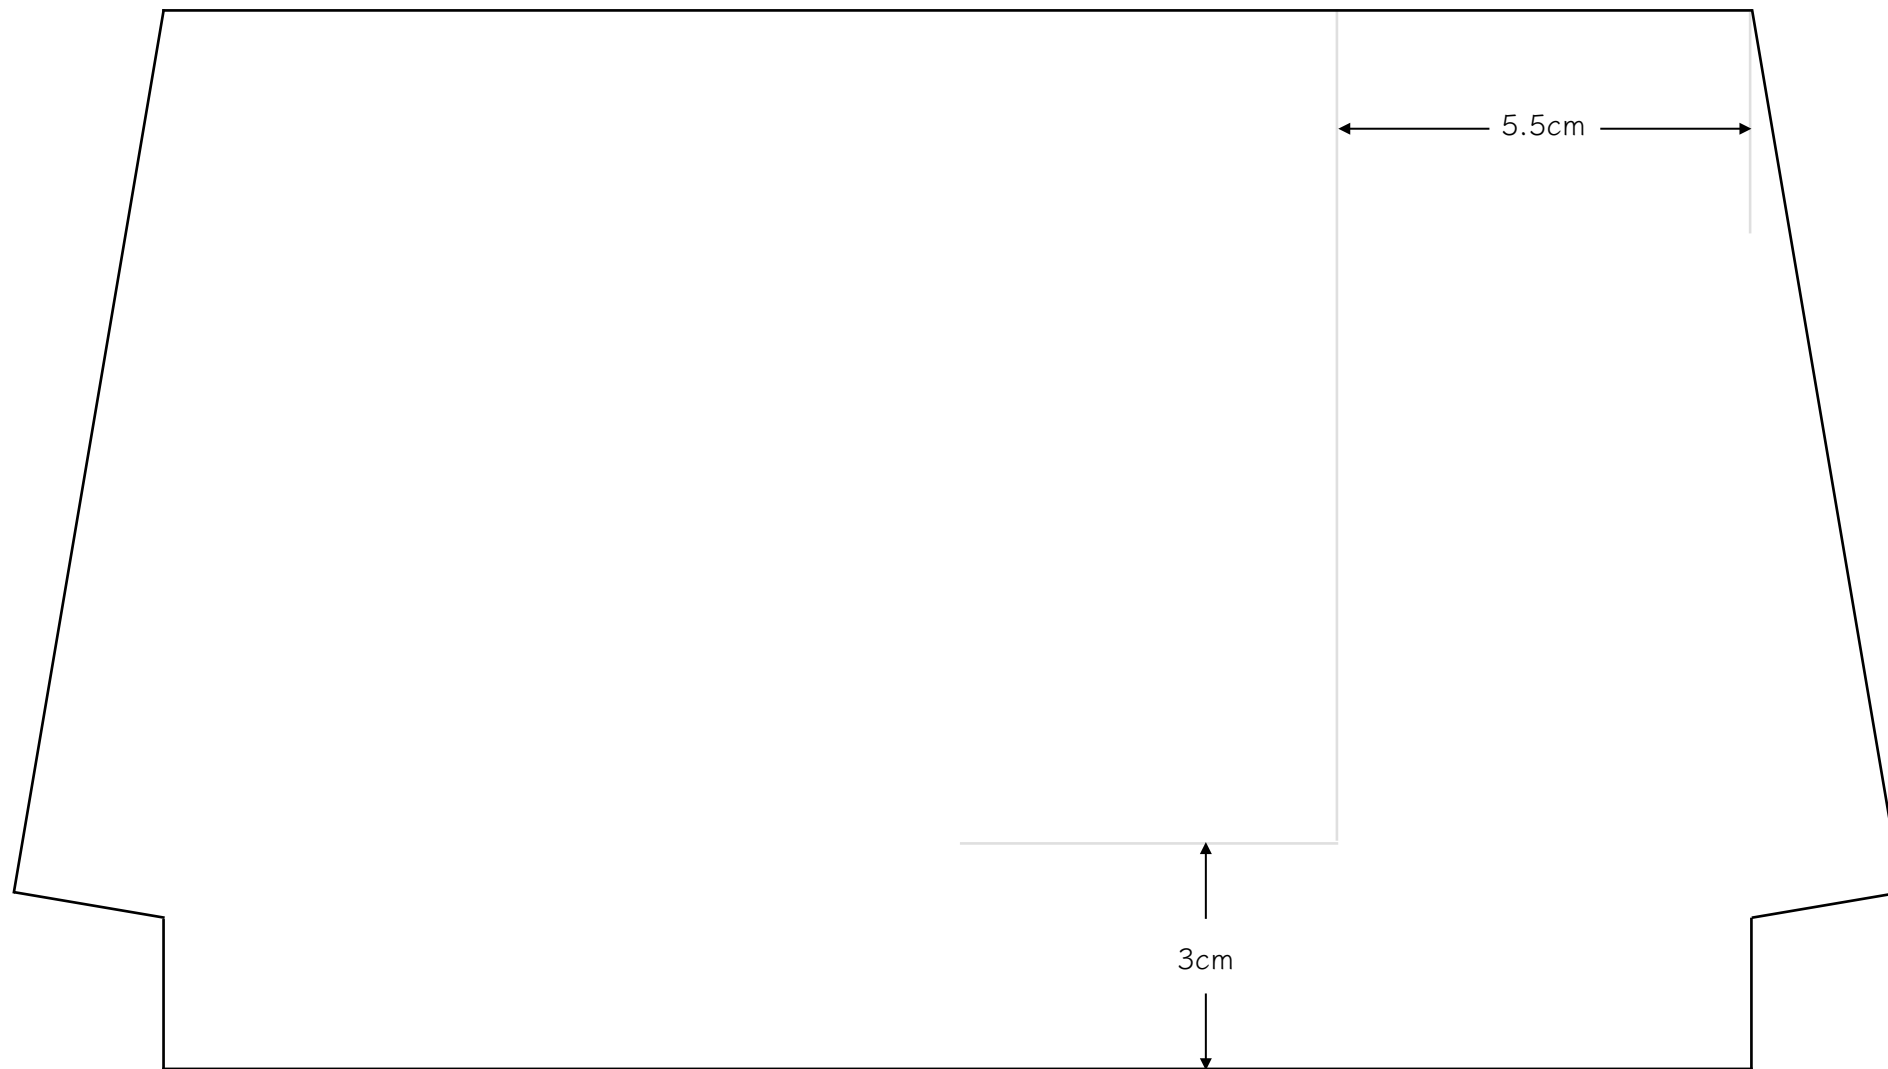

縦フリルのファスナーポーチ(18cm) 縫い代込み

A4サイズ用紙 100%の縮尺率で印刷

©ATELIER CHIHIRO
商用利用可
自己責任でのご利用をお願いします。