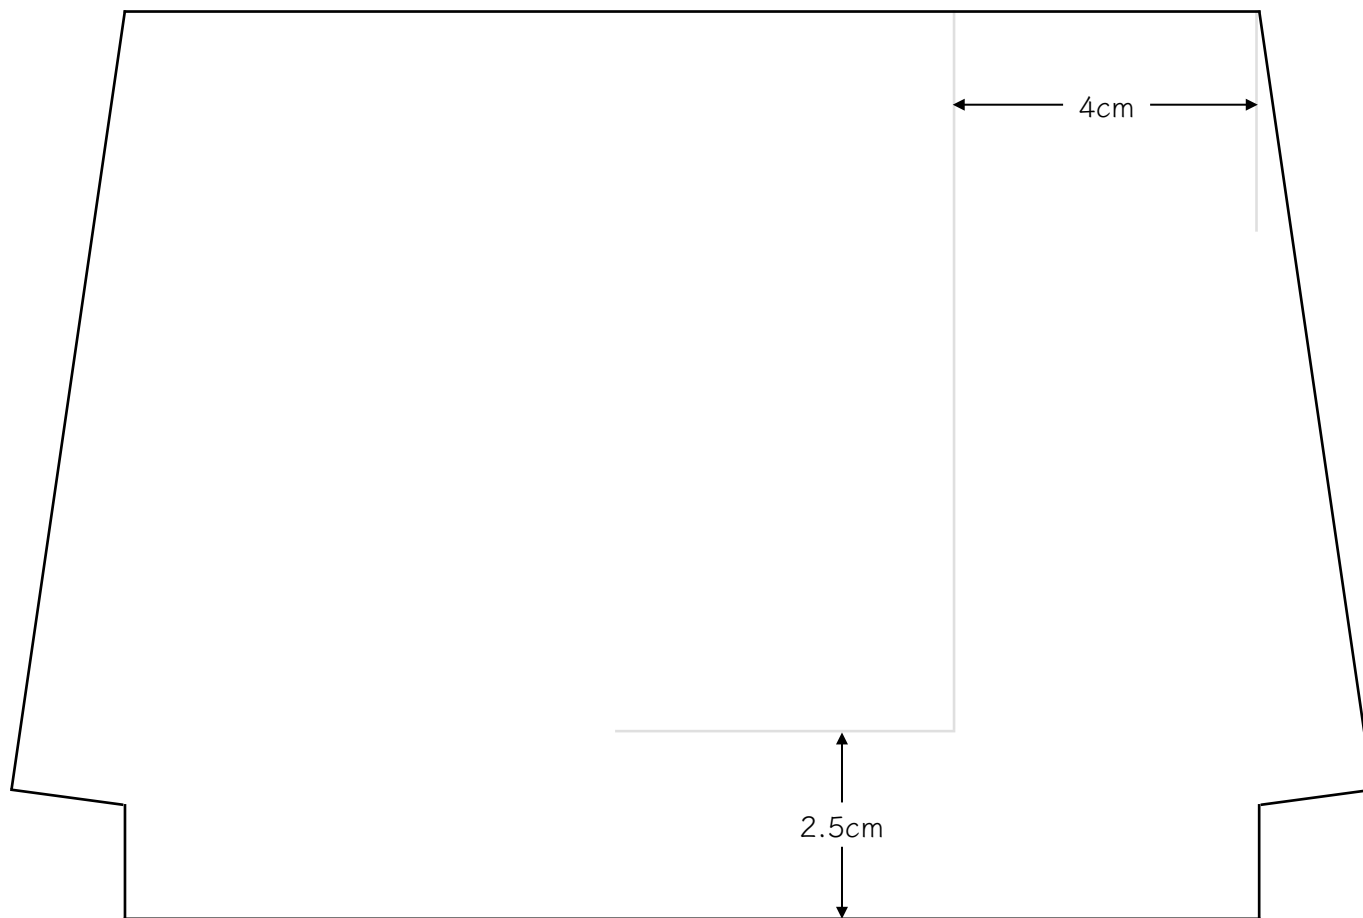

縦フリルのファスナーポーチ(12cm) 縫い代込み

A4サイズ用紙 100%の縮尺率で印刷

柄

無地

©ATELIER CHIHIRO  
商用利用可  
自己責任でのご利用をお願いします。