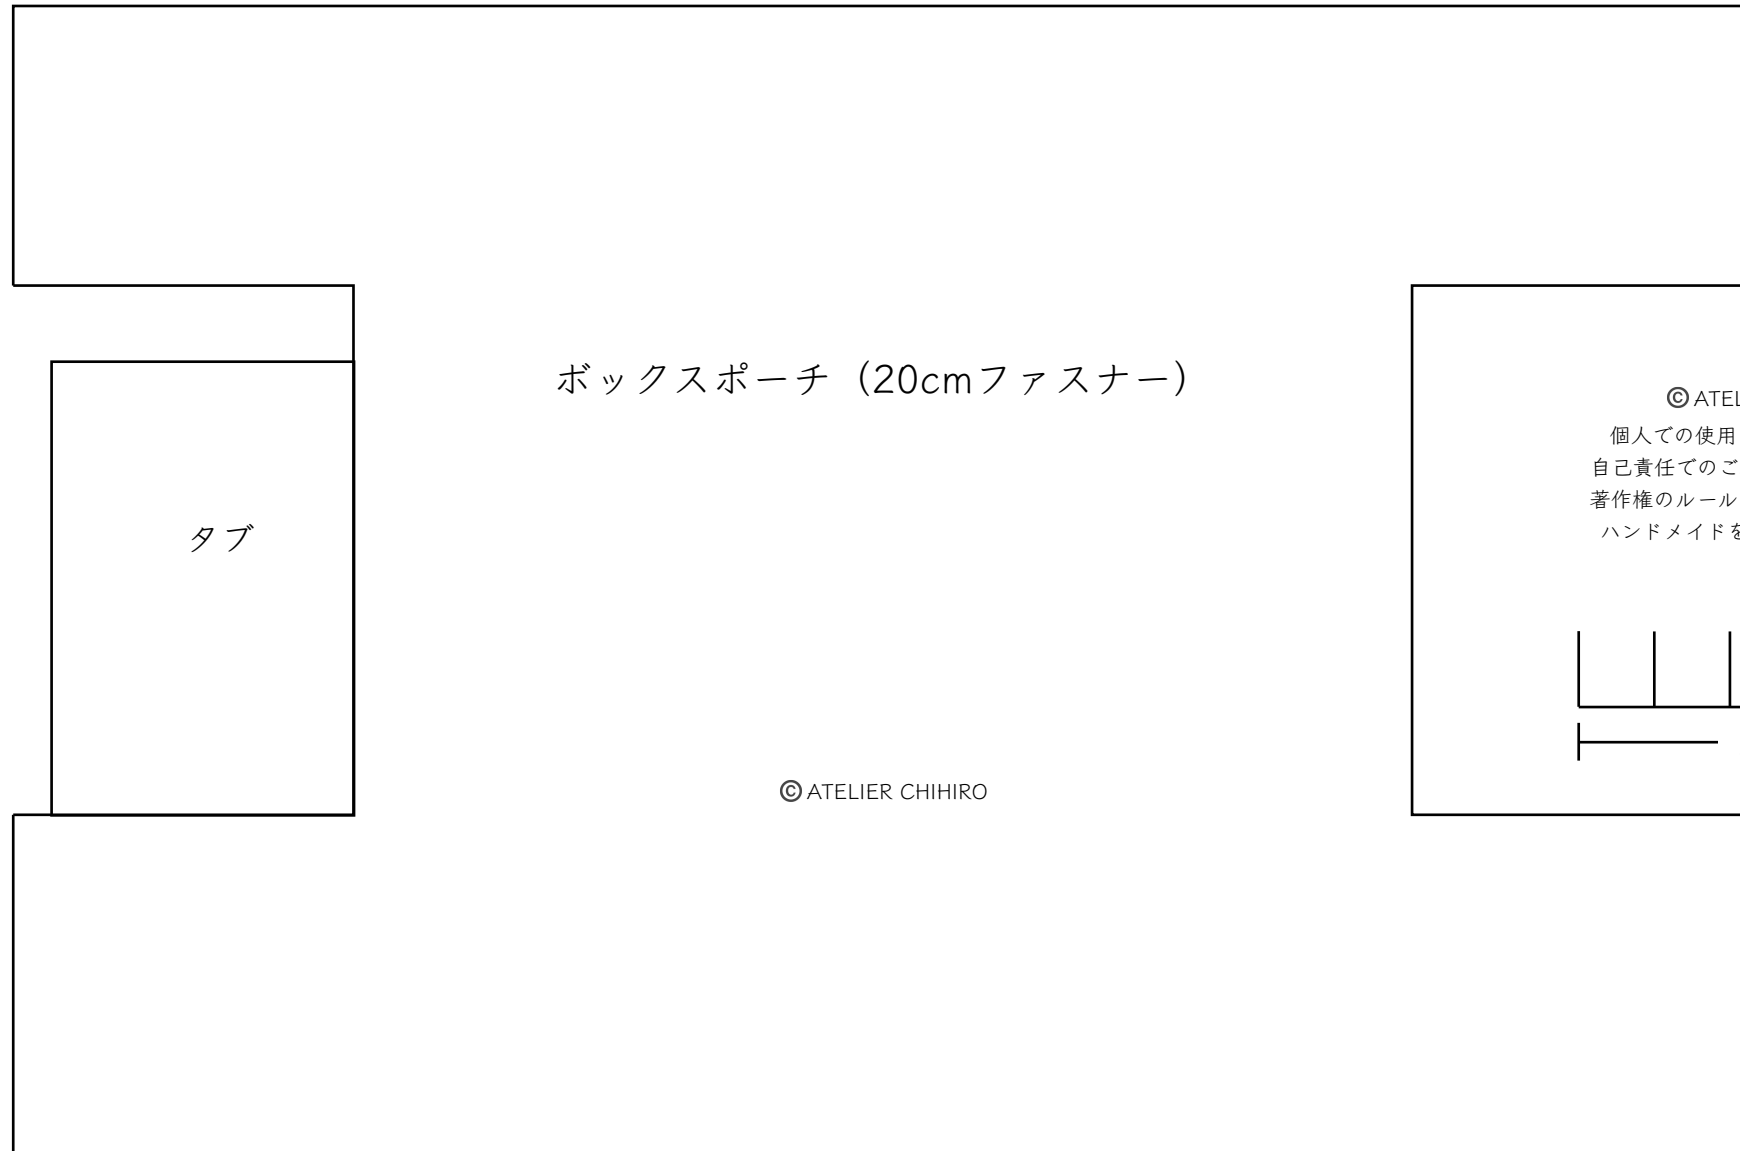

A4サイズ用紙
100%の縮尺率で印刷

ボックスポーチ (20cmファスナー)

タブ

©ATELIER CHIHIRO

個人での使用に限り商用利用可。
自己責任でのご利用をお願いします。
著作権のルールとモラルをまもって、
ハンドメイドをお楽しみください。

©ATELIER CHIHIRO